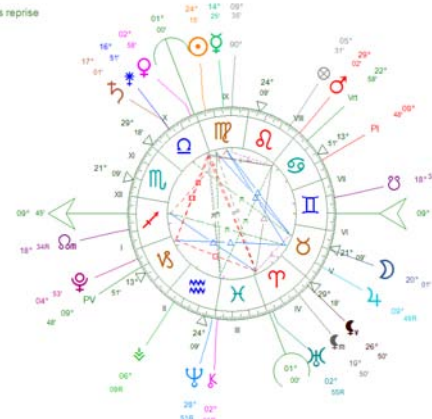

## Stages d'Astrologie

LES MERCREDIS 14H-18H :

28/09 - 26/10 - 30/11 2011

25/01 - 22/02 - 28/03 - LUNDI 30/04

& MERCREDIS 23/05 -27/06 2012

« Atelier des potins de la Comète  
+ transits Uranus/Pluton & tx pratiques  
d'interprétation » (*voir site pour détails*)

★ Animés par JEAN FRANÇOIS BERRY  
*Astrologue humaniste*

-----  
DIMANCHE 23 OCTOBRE 2011

9H30 - 17H

« SUJET À DÉFINIR »

★ Animé par ROLAND LEGRAND *Astrologue*

Echo des Planètes reprise

Sa 17.Sep.2011 14h 00 (12h 00 TU.)

### Etude de thème :

- thème astral ;
- thème prévisionnel ;
- orientation professionnelle, scolaire ...